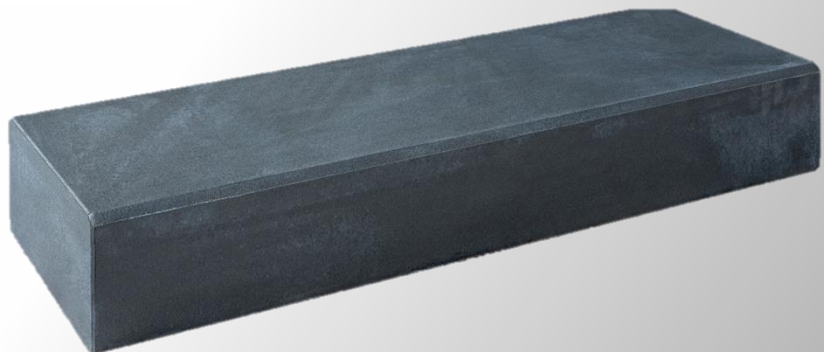

Produktdaten Stufenstein+ Vollblockstufe (Handelsware)

Paketinhalt

Stufenstein	kg/Stück	Stk./Lage	Lage/Paket	Stk./Paket	kg/Lage	kg/Paket
40 x 20 x 15 cm	24	6	5	30	144	720
Vollblockstufen:						
50 x 35 x 15 cm Basalto betongrau *RS*	71	6	3	18	426	1278
100 x 35 x 15 cm Basalto betongrau *RS*	142	3	3	9	426	1278
100 x 35 x 15 cm Basalto anthrazit *MB*	142	2	6	12	284	1704