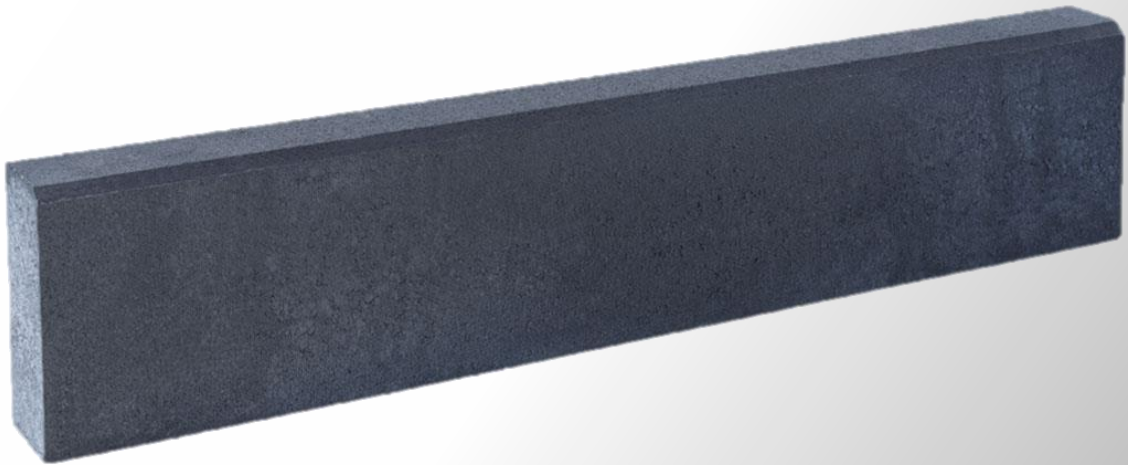

Produktdaten

Rasenkanten 8 cm (Handelsware)

Paketinhalt						
	kg/Stück	Stk./Lage	Lage/Paket	Stk./Paket	kg/Lage	kg/Paket
8 x 20 x 100 cm	38	12	4	48	456	1824
8 x 25 x 100 cm	45	11	3	33	495	1485
8 x 30 x 100 cm	57	13	3	39	741	2223
8 x 40 x 100 cm	72	13	2	26	936	1872