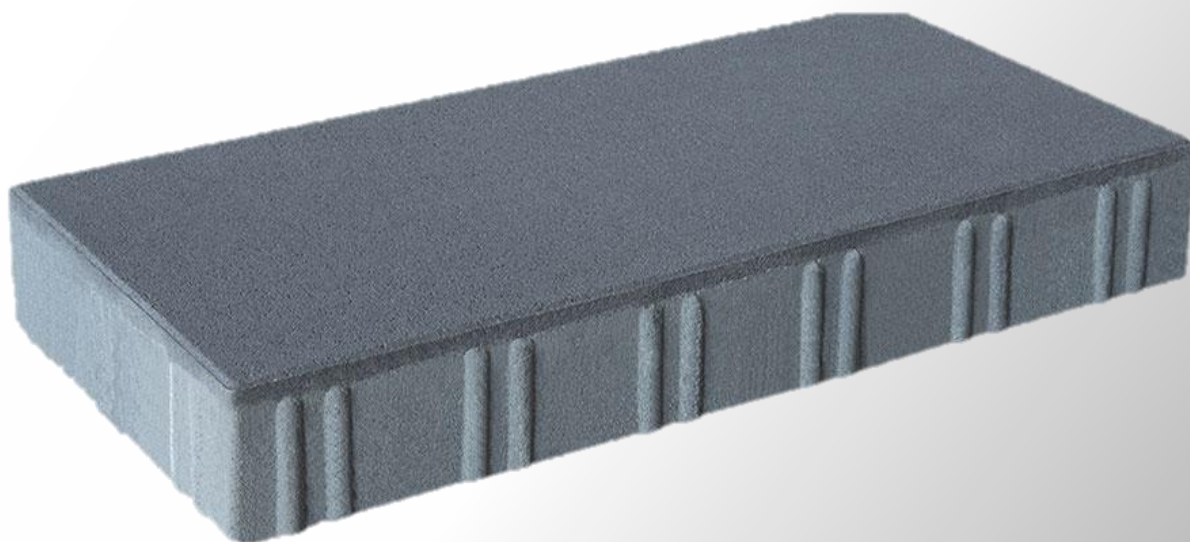

Produktdaten Paris Secur MF

Paketinhalt	30x30x8 cm			60x30x8 cm		
	Menge	Fläche	Gewicht	Menge	Fläche	Gewicht
	Stück	qm	kg	Stück	qm	kg
Stein	1	0,09	16,2	1	0,18	32,4
Steine / qm	11,1	1	180	5,6	1	180
Steine / Lage	8	0,72	129,6	4	0,72	129,6
Lage / Paket	10			10		
Steine / Paket	80	7,2	1296	40	7,2	1296