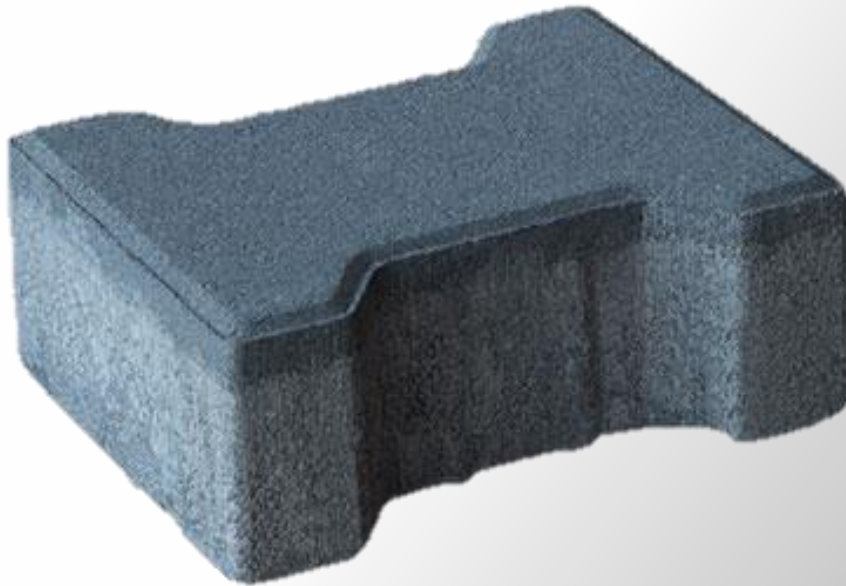

Produktdaten Doppel-T NF 8 cm

Paketinhalt	Normalstein			Seiten/Halbe			Anfänger		
	Menge	Fläche	Gewicht	Menge	Fläche	Gewicht	Menge	Fläche	Gewicht
	Stück	qm	kg	Stück	qm	kg	Stück	qm	kg
Stein	1	0,03	5,1	1	0,01	2,6	1	0,03	4,6
Steine / qm	35	1	180	70	1	180	39	1	180
Steine / Lage	30	0,86	154,3	64	0,91	163,6	36	0,92	165,9
Lage / Paket	10			10			10		
Steine / Paket	300	8,57	1542,8	640	9,09	1635,8	360	9,22	1658,9