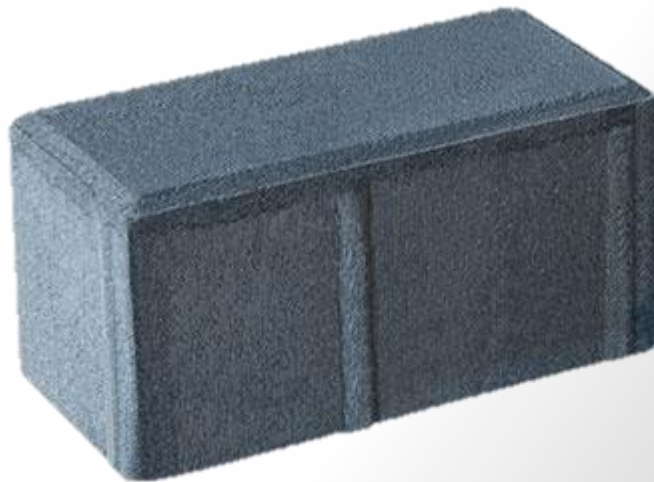

Produktdaten Bonn NF 8 + 10 cm

Paketinhalt	10 cm 48er			8 cm 44er			8 cm 48er		
	Menge	Fläche	Gewicht	Menge	Fläche	Gewicht	Menge	Fläche	Gewicht
	Stück	qm	kg	Stück	qm	kg	Stück	qm	kg
Stein	1	0,02	4,4	1	0,02	3,6	1	0,02	3,6
Steine / qm	50	1	220	50	1	180	50	1	180
Steine / Lage	48	0,96	211,20	44	0,88	158,4	48	0,96	172,8
Lage / Paket	8			10			8		
Steine / Paket	384	7,68	1689,60	440	8,8	1584	384	7,68	1382,4