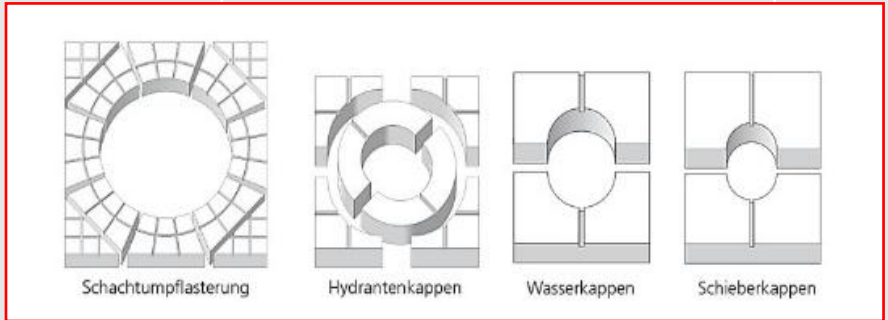

RB –Rundbord R2

Basalto betongrau

K7500801	Rundbord RB 15x22x100 cm R 2
H7503801	RB-Ecke Innen R2/90 Grad / 15x22x25 cm
H7504801	RB-Ecke Aussen R2/90 Grad / 15x22x25 cm
H7560801	HB-RB 1 m Absenkung links 100x15x22-30 cm /R2
H7561801	HB-RB 1 m Absenkung rechts 100x15x22-30 cm /R2
H7570801	HB-RB 2 m Absenkung links oben 100/15x22-30 cm / R2 (Kombipaket)
H7571801	HB-RB 2 m Absenkung links unten 100/15x22-30 cm / R2 (Kombipaket)
H7572801	HB-RB 2 m Absenkung rechts oben 100/15x22-30 cm /R2 (Kombipaket)
H7573801	HB-RB 2 m Absenkung rechts unten 100/15x22-30 cm /R2 (Kombipaket)

TB -Tiefbord-Radien (beidseitige Fase)

TB 8x25 cm Basalto betongrau

H6115301	TB-Radius Aussen/Innen 0,50 m / 8x25x78 cm
H6117301	TB-Radius Aussen/Innen 1,00 m / 8x25x78 cm
H6119301	TB-Radius Aussen/Innen 2,00 m / 8x25x78 cm
H6120301	TB-Radius Aussen/Innen 3,00 m / 8x25x78 cm
H6122301	TB-Radius Aussen/Innen 5,00 m / 8x25x78 cm

Rinnsteine OF

Alle Preise verstehen sich je Stück ab Werk zzgl. MwSt!

Basalto betongrau

- K4000701 Rinnstein OF 16/16/14 cm
- K4001701 Rinnstein OF 24/16/14 cm

Umpflasterungsprogramm

Basalto betongrau

- H5000301 SyKo Schachstupfpflasterung NF 120x120x8 cm
- H5010301 SyKo Hydrantenkappen NF 60x60x8 cm
- H5020301 SyKo Wasserkappen NF 40x40x8 cm
- H5030301 SyKo Schieberkappen NF 40x40x8 cm