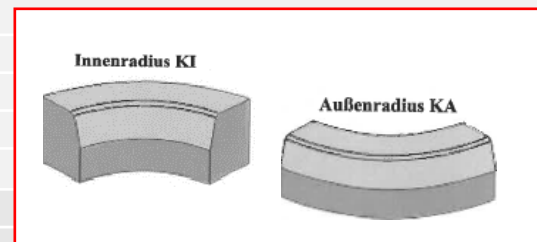

HB -Hochbord A 5

Basalto betongrau

K6500801	Hochbord HB 15x25x100 cm
H6503801	HB-Ecke Außen 90 Grad / 15x25x25 cm
H6504801	HB-Ecke Innen 90 Grad / 15x25x25 cm

HB -Hochbordradien A 4

Basalto betongrau

H6615801	HB-Radius Außen 0,50 m / 15x30x78 cm
H6617801	HB-Radius Außen 1,00 m / 15x30x78 cm
H6619801	HB-Radius Außen 2,00 m / 15x30x78 cm
H6620801	HB-Radius Außen 3,00 m / 15x30x78 cm
H6622801	HB-Radius Außen 5,00 m / 15x30x78 cm
H6635801	HB-Radius Innen 0,50 m / 15x30x78 cm
H6637801	HB-Radius Innen 1,00 m / 15x30x78 cm
H6639801	HB-Radius Innen 2,00 m / 15x30x78 cm
H6640801	HB-Radius Innen 3,00 m / 15x30x78 cm
H6642801	HB-Radius Innen 5,00 m / 15x30x78 cm

RB –Rundbord R2

Basalto betongrau

K7500801	Rundbord RB 15x22x100 cm R 2
H7503801	RB-Ecke Innen R2/90 Grad / 15x22x25 cm
H7504801	RB-Ecke Aussen R2/90 Grad / 15x22x25 cm
H7560801	HB-RB 1 m Absenkung links 100x15x22-30 cm /R2
H7561801	HB-RB 1 m Absenkung rechts 100x15x22-30 cm /R2
H7570801	HB-RB 2 m Absenkung links oben 100/15x22-30 cm / R2 (Kombipaket)
H7571801	HB-RB 2 m Absenkung links unten 100/15x22-30 cm / R2 (Kombipaket)
H7572801	HB-RB 2 m Absenkung rechts oben 100/15x22-30 cm /R2 (Kombipaket)
H7573801	HB-RB 2 m Absenkung rechts unten 100/15x22-30 cm /R2 (Kombipaket)