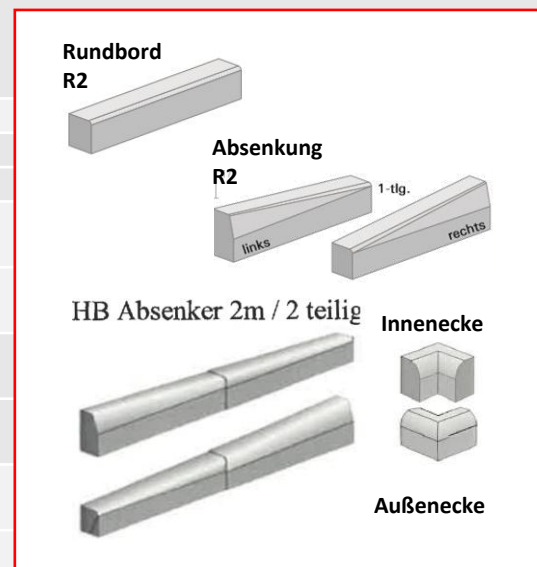

HB -Hochbord A 5

Basalto betongrau

K6500801	Hochbord HB 15x25x100 cm
H6503801	HB-Ecke Außen 90 Grad / 15x25x25 cm
H6504801	HB-Ecke Innen 90 Grad / 15x25x25 cm

HB -Hochbordradien A 4

Basalto betongrau

H6615801	HB-Radius Außen 0,50 m / 15x30x78 cm
H6617801	HB-Radius Außen 1,00 m / 15x30x78 cm
H6619801	HB-Radius Außen 2,00 m / 15x30x78 cm
H6620801	HB-Radius Außen 3,00 m / 15x30x78 cm
H6622801	HB-Radius Außen 5,00 m / 15x30x78 cm
H6635801	HB-Radius Innen 0,50 m / 15x30x78 cm
H6637801	HB-Radius Innen 1,00 m / 15x30x78 cm
H6639801	HB-Radius Innen 2,00 m / 15x30x78 cm
H6640801	HB-Radius Innen 3,00 m / 15x30x78 cm
H6642801	HB-Radius Innen 5,00 m / 15x30x78 cm

RB –Rundbord R2

Basalto betongrau

K7500801	Rundbord RB 15x22x100 cm R 2
H7503801	RB-Ecke Innen R2/90 Grad / 15x22x25 cm
H7504801	RB-Ecke Aussen R2/90 Grad / 15x22x25 cm
H7560801	HB-RB 1 m Absenkung links 100x15x22-30 cm /R2
H7561801	HB-RB 1 m Absenkung rechts 100x15x22-30 cm /R2
H7570801	HB-RB 2 m Absenkung links oben 100/15x22-30 cm / R2 (Kombipaket)
H7571801	HB-RB 2 m Absenkung links unten 100/15x22-30 cm / R2 (Kombipaket)
H7572801	HB-RB 2 m Absenkung rechts oben 100/15x22-30 cm /R2 (Kombipaket)
H7573801	HB-RB 2 m Absenkung rechts unten 100/15x22-30 cm /R2 (Kombipaket)

RB –Rundbordradien R2

15x22x78 cm /Basalto betongrau

	Aussen	Innen
RB-Radius R2/0,50 m	H7515801	H7535801
RB-Radius R2/1,00 m	H7517801	H7537801
RB-Radius R2/2,00 m	H7519801	H7539801
RB-Radius R2/3,00 m	H7520801	H7540801
RB-Radius R2/4,00 m	H7521801	H7541801
RB-Radius R2/5,00 m	H7522801	H7542801

RB -Rundbord R5

Basalto betongrau

K7600801	Rundbord RB 22x15x100 cm R 5
H7603801	RB-Ecke Innen R5/90 Grad / 15x22x25 cm
H7904801	RB-Ecke Aussen R5/90 Grad / 15x22x25 cm
H7650801	RB-Adapter links R5 auf R2 22x15x50 cm
H7651801	RB-Adapter rechts R2 auf R5 22x15x50 cm
H7660801	HB-RB 1 m Absenkung inks 100x15x22-30 cm /R5
H7661801	HB-RB 1 m Absenkung rechts 100x15x22-30 cm /R5