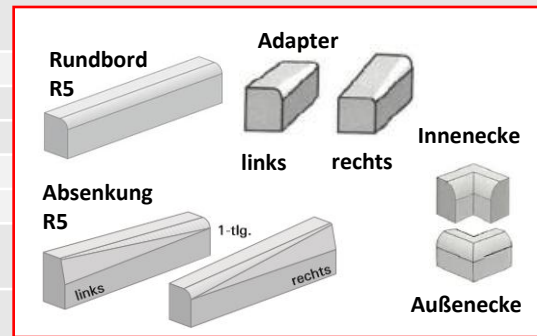

RB –Rundbord R2

Basalto betongrau

K7500801	Rundbord RB 15x22x100 cm R 2
H7503801	RB-Ecke Innen R2/90 Grad / 15x22x25 cm
H7504801	RB-Ecke Aussen R2/90 Grad / 15x22x25 cm
H7560801	HB-RB 1 m Absenkung links 100x15x22-30 cm /R2
H7561801	HB-RB 1 m Absenkung rechts 100x15x22-30 cm /R2
H7570801	HB-RB 2 m Absenkung links oben 100/15x22-30 cm / R2 (Kombipaket)
H7571801	HB-RB 2 m Absenkung links unten 100/15x22-30 cm / R2 (Kombipaket)
H7572801	HB-RB 2 m Absenkung rechts oben 100/15x22-30 cm /R2 (Kombipaket)
H7573801	HB-RB 2 m Absenkung rechts unten 100/15x22-30 cm /R2 (Kombipaket)

RB –Rundbordradien R2

15x22x78 cm /Basalto betongrau

	Aussen	Innen
RB-Radius R2/0,50 m	H7515801	H7535801
RB-Radius R2/1,00 m	H7517801	H7537801
RB-Radius R2/2,00 m	H7519801	H7539801
RB-Radius R2/3,00 m	H7520801	H7540801
RB-Radius R2/4,00 m	H7521801	H7541801
RB-Radius R2/5,00 m	H7522801	H7542801

RB -Rundbord R5

Basalto betongrau

K7600801	Rundbord RB 22x15x100 cm R 5
H7603801	RB-Ecke Innen R5/90 Grad / 15x22x25 cm
H7904801	RB-Ecke Aussen R5/90 Grad / 15x22x25 cm
H7650801	RB-Adapter links R5 auf R2 22x15x50 cm
H7651801	RB-Adapter rechts R2 auf R5 22x15x50 cm
H7660801	HB-RB 1 m Absenkung inks 100x15x22-30 cm /R5
H7661801	HB-RB 1 m Absenkung rechts 100x15x22-30 cm /R5