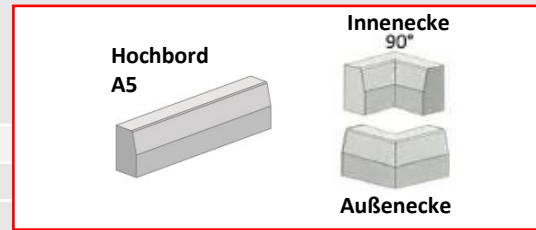

HB -Hochbord A 5

Basalto betongrau

K6500801	Hochbord HB 15x25x100 cm
H6503801	HB-Ecke Außen 90 Grad / 15x25x25 cm
H6504801	HB-Ecke Innen 90 Grad / 15x25x25 cm

HB -Hochbordradien A 4

Basalto betongrau

H6615801	HB-Radius Außen 0,50 m / 15x30x78 cm
H6617801	HB-Radius Außen 1,00 m / 15x30x78 cm
H6619801	HB-Radius Außen 2,00 m / 15x30x78 cm
H6620801	HB-Radius Außen 3,00 m / 15x30x78 cm
H6622801	HB-Radius Außen 5,00 m / 15x30x78 cm
H6635801	HB-Radius Innen 0,50 m / 15x30x78 cm
H6637801	HB-Radius Innen 1,00 m / 15x30x78 cm
H6639801	HB-Radius Innen 2,00 m / 15x30x78 cm
H6640801	HB-Radius Innen 3,00 m / 15x30x78 cm
H6642801	HB-Radius Innen 5,00 m / 15x30x78 cm

RB –Rundbord R2

Basalto betongrau

K7500801	Rundbord RB 15x22x100 cm R 2
H7503801	RB-Ecke Innen R2/90 Grad / 15x22x25 cm
H7504801	RB-Ecke Aussen R2/90 Grad / 15x22x25 cm
H7560801	HB-RB 1 m Absenkung links 100x15x22-30 cm /R2
H7561801	HB-RB 1 m Absenkung rechts 100x15x22-30 cm /R2
H7570801	HB-RB 2 m Absenkung links oben 100/15x22-30 cm / R2 (Kombipaket)
H7571801	HB-RB 2 m Absenkung links unten 100/15x22-30 cm / R2 (Kombipaket)
H7572801	HB-RB 2 m Absenkung rechts oben 100/15x22-30 cm /R2 (Kombipaket)
H7573801	HB-RB 2 m Absenkung rechts unten 100/15x22-30 cm /R2 (Kombipaket)