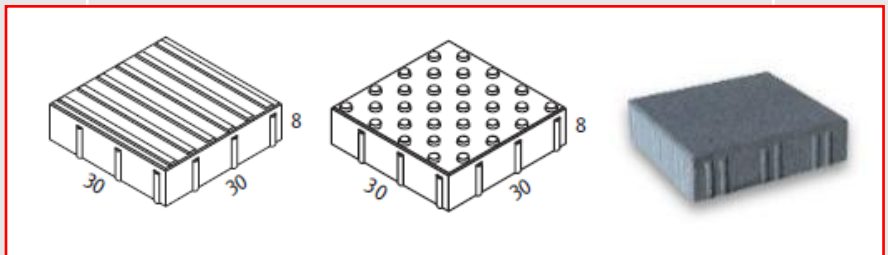

Taktila - Orientierungshilfen

- H5300320 Rippenplatte R6/50 MF 30x30x8 cm Granito weiss
- H5310320 Noppenplatte KK32 MF 30x30x8 cm Granito weiss
- K5320302 Begleitplatte MF 30x30x8 cm Basalto anthrazit