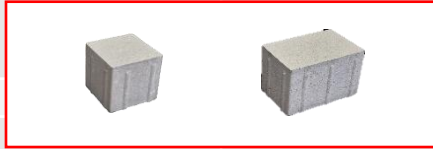

TB -Tiefbord (einseitige Fase)

K6000301	Tiefbord TB 8x20x100 cm	Basalto betongrau
K6000302	Tiefbord TB 8x20x100 cm	Basalto anthrazit
K6100301	Tiefbord TB 8x25x100 cm	Basalto betongrau
K6100302	Tiefbord TB 8x25x100 cm	Basalto anthrazit
K6200301	Tiefbord TB 8x30x100 cm	Basalto betongrau
K6200302	Tiefbord TB 8x30x100 cm	Basalto anthrazit
H6300301	Tiefbord TB 8x40x100 cm	Basalto betongrau
H6300302	Tiefbord TB 8x40x100 cm	Basalto anthrazit

TB -Tiefbord-Radien (beidseitige Fase)

TB 8x25 cm Basalto betongrau

H6115301	TB-Radius Aussen/Innen 0,50 m / 8x25x78 cm
H6117301	TB-Radius Aussen/Innen 1,00 m / 8x25x78 cm
H6119301	TB-Radius Aussen/Innen 2,00 m / 8x25x78 cm
H6120301	TB-Radius Aussen/Innen 3,00 m / 8x25x78 cm
H6122301	TB-Radius Aussen/Innen 5,00 m / 8x25x78 cm

Rinnsteine OF

Alle Preise verstehen sich je Stück ab Werk zzgl. MwSt!

Basalto betongrau

- K4000701 Rinnstein OF 16/16/14 cm
- K4001701 Rinnstein OF 24/16/14 cm

Umpflasterungsprogramm

Basalto betongrau

- H5000301 SyKo Schachstupfpflasterung NF 120x120x8 cm
- H5010301 SyKo Hydrantenkappen NF 60x60x8 cm
- H5020301 SyKo Wasserkappen NF 40x40x8 cm
- H5030301 SyKo Schieberkappen NF 40x40x8 cm