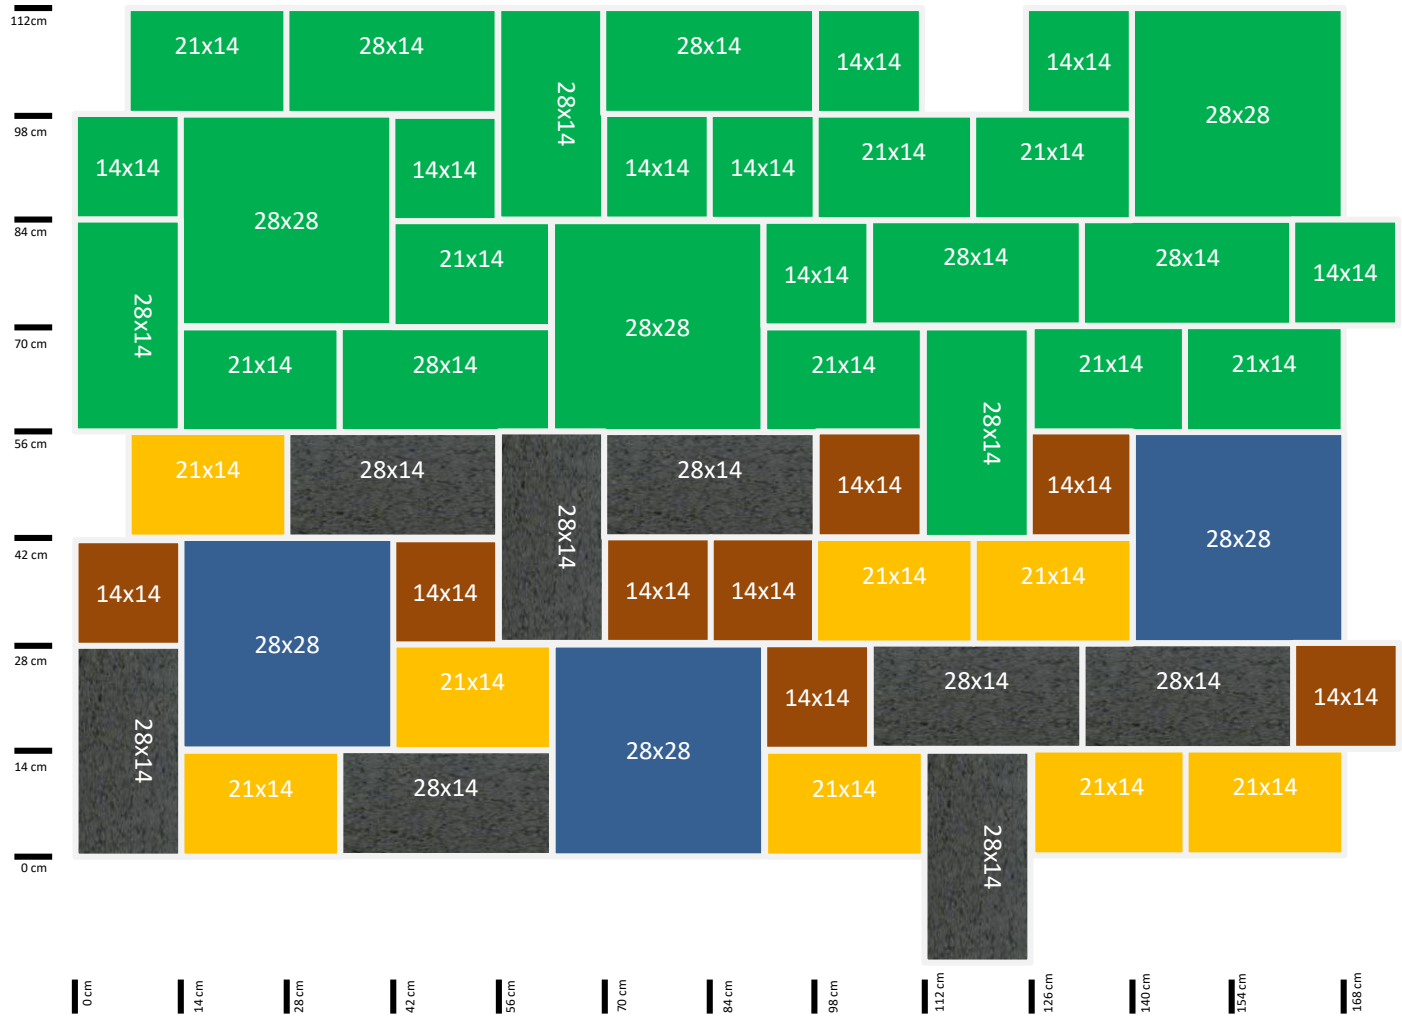

KNORR

Verbund - Pflastersteine

London Diagonal-Systemverband 1
 Steinserie: London Drain
 Format: 14/14 cm Bedarf: 8,51 St/qm
 Format: 21/14 cm Bedarf: 8,51 St/qm
 Format: 28/14 cm Bedarf: 8,51 St/qm
 Format: 28/28 cm Bedarf: 3,19 St/qm
 Je nach Abschluß: Paßsteine schneiden bzw. knacken

112 cm

98 cm

84 cm

70 cm

56 cm

42 cm

28 cm

14 cm

98 cm

112 cm

126 cm

140 cm

154 cm

168 cm

KNORR

Verbund - Pflastersteine

London Wildverband

Steinserie: London Drain

Format: 14/14 cm Bedarf: 8,51 St/qm

Format: 21/14 cm Bedarf: 8,51 St/qm

Format: 28/14 cm Bedarf: 8,51 St/qm

Format: 28/28 cm Bedarf: 3,19 St/qm

Je nach Abschluß: Paßsteine schneiden bzw. knacken